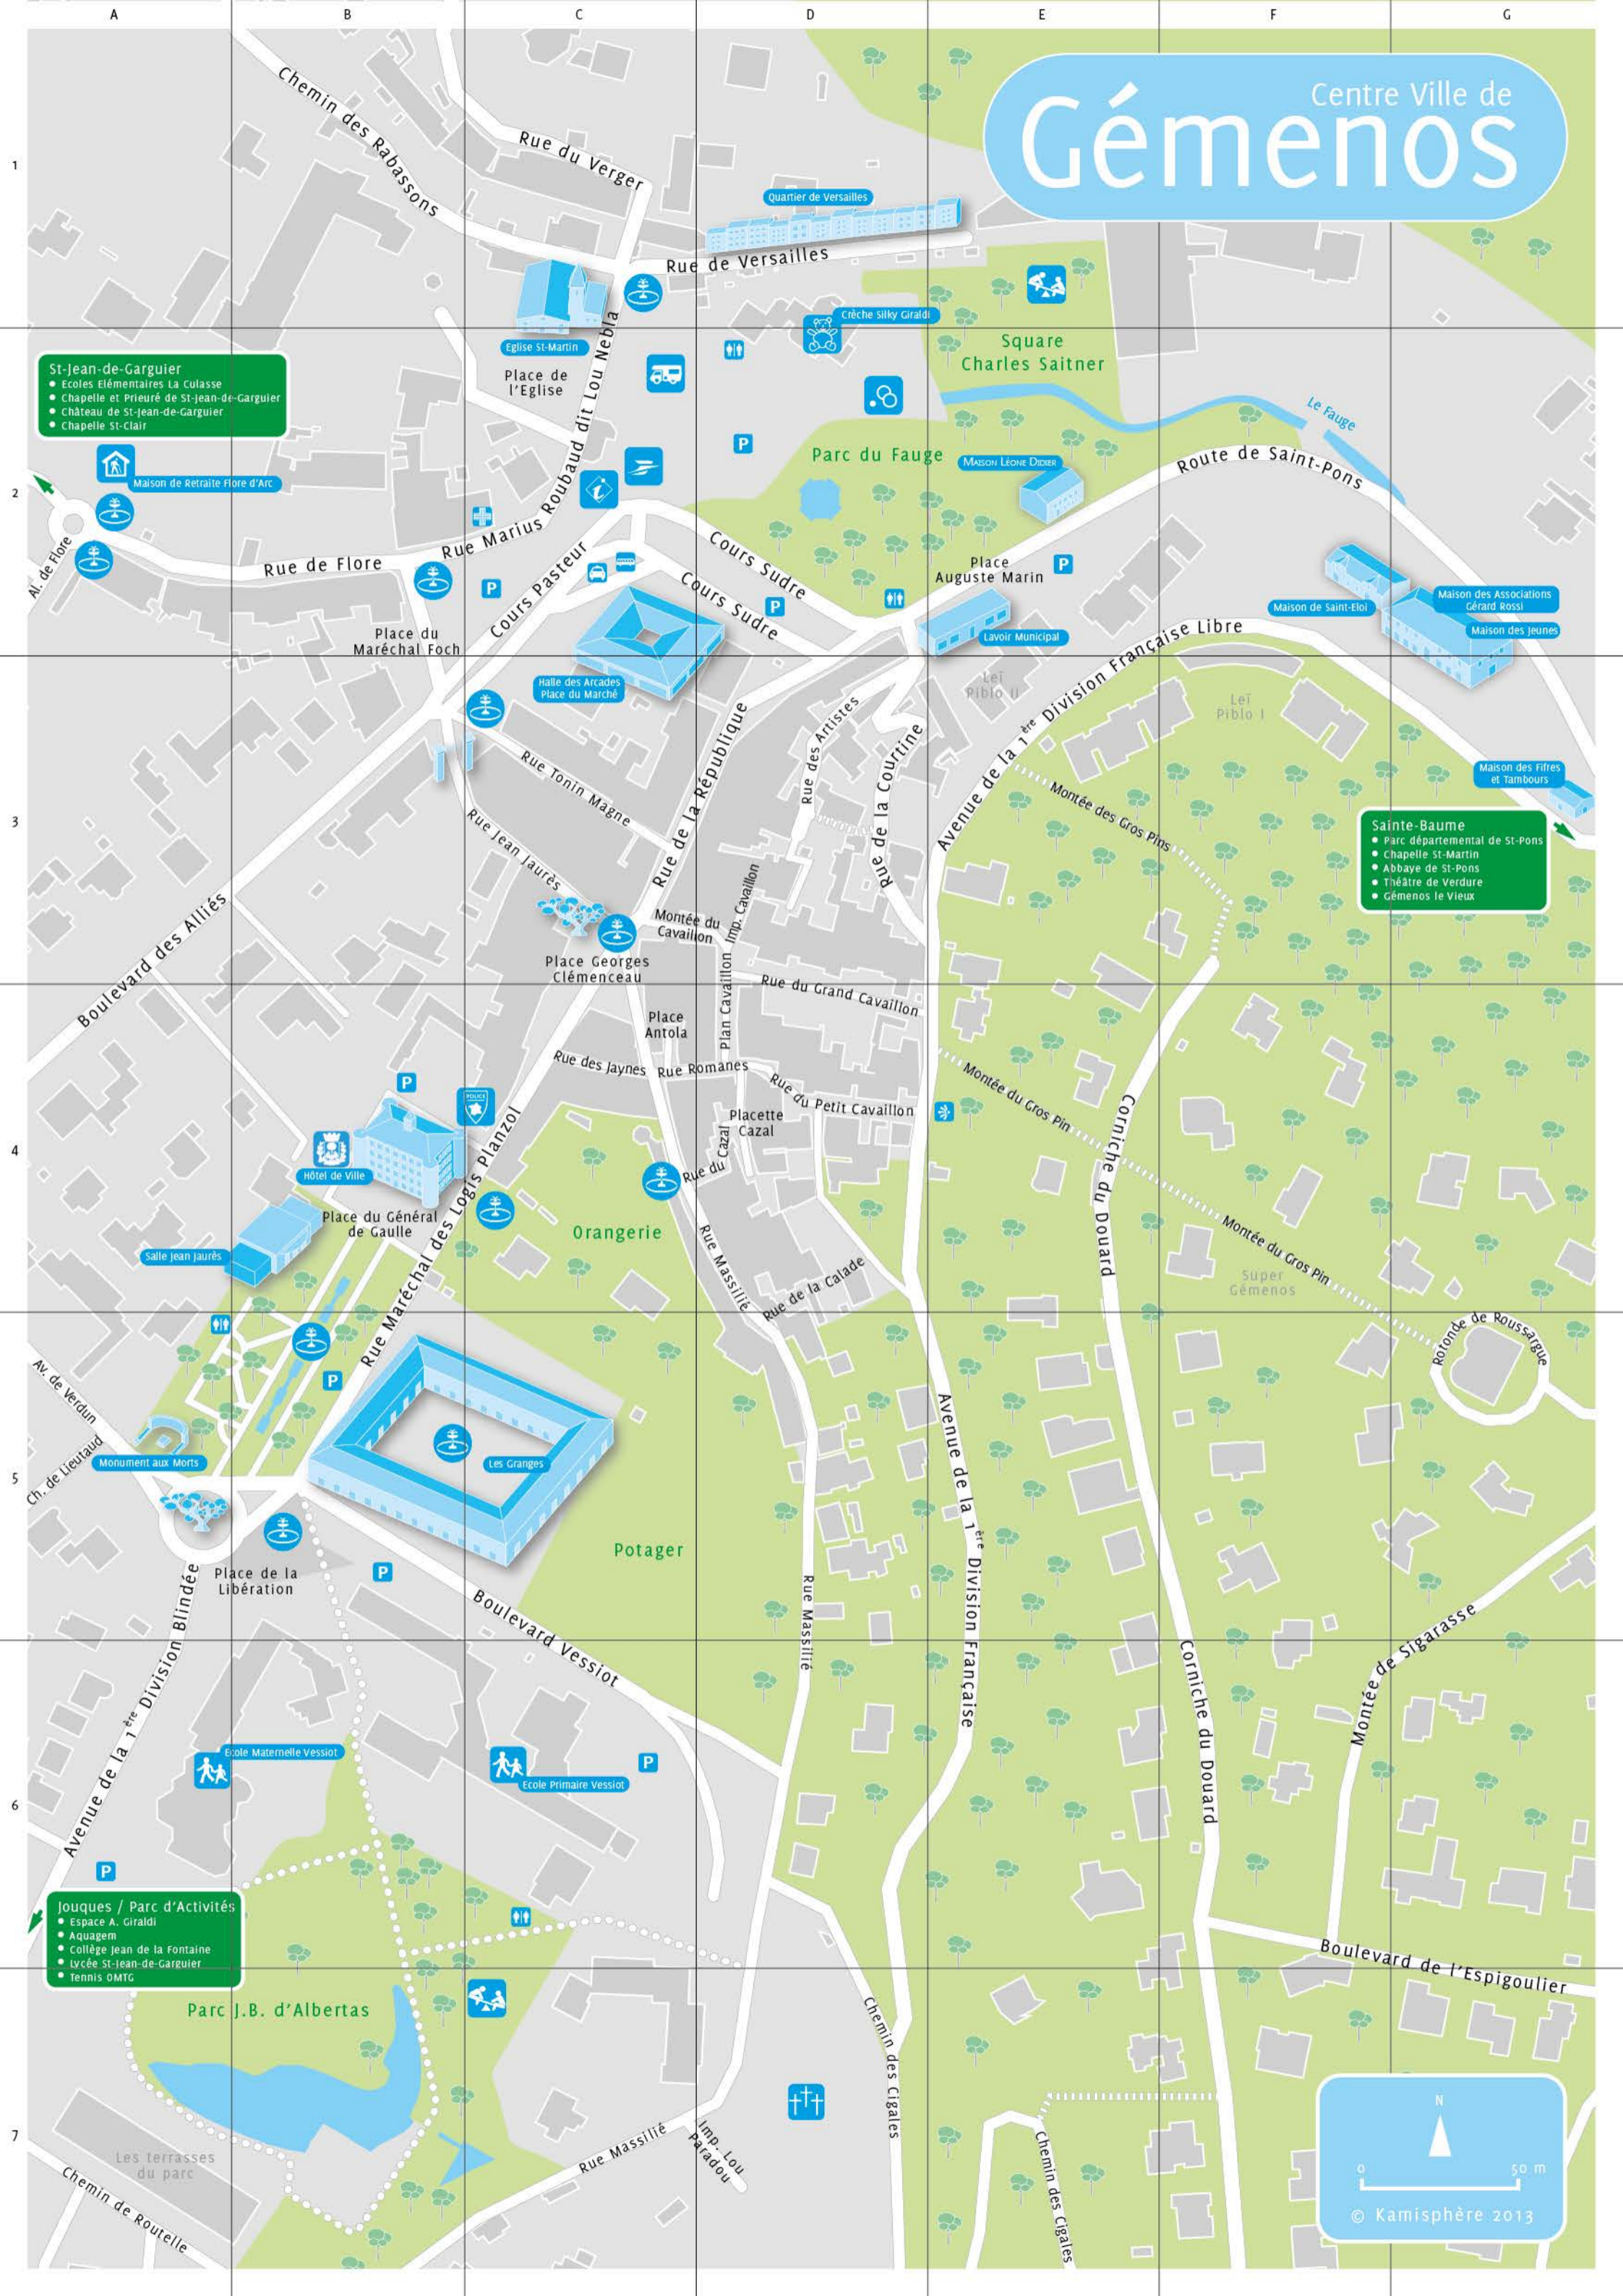

# Centre Ville de Gémenos

- St-Jean-de-Garguier**
- Ecoles Élémentaires La Culasse
  - Chapelle et Prieuré de St-jean-de-Garguier
  - Château de St-jean-de-Garguier
  - Chapelle St-Clair

- Sainte-Baume**
- Parc départemental de St-Pons
  - Chapelle St-Martin
  - Abbaye de St-Pons
  - Théâtre de Verdure
  - Gémenos le Vieux

- Jouques / Parc d'Activités**
- Espace A. Giraldi
  - Aquagem
  - Collège Jean de la Fontaine
  - Lycée St-Jean-de-Garguier
  - Tennis OMTG

# Ville de Gémenos